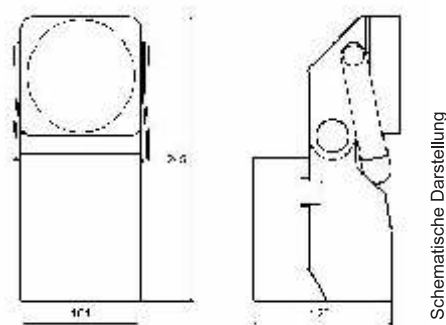

LieferumfangKomplettsset

Bild2:LieferumfangAccuLuxSL5SetTyp4564...

Abmessungen

Bild3:AbmessungenAccuLuxSL5SetTyp4564...

Technische Daten

Artikel-Nr. (sehen Sie Bestellschlüssel)	4564...
Gehäusematerial	Kunststoff
Schutzart der Leuchte	IP54
Leuchtmittel Hauptlampe	4,0V/0,8A Halogen
Leuchtdauer Hauptlampe	ca. 4h
Leuchtdauer Blinkbetrieb	ca. 8h
Lichtstrom Hauptlampe	47lm
Leuchtweite	ca. 150m
Leuchtmittel Pilotlampe	Nichia LED 5mm
Leuchtdauer Pilotlampe	ca. 75h
Akku	Blei-Gel Akku, 4V/3,5Ah wartungsfrei
Ladezeit	ca. 15h
Ladespannung	230VAC 50/60Hz, 12/24VDC
Schutzklasse	II
Gewicht der Leuchte	1100g
Maße in mm (Set)	104x245x120