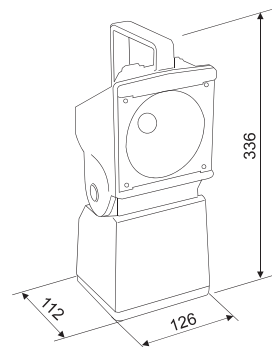

Bild1: JobLux90LED, Typ4510...

Besondere Merkmale

- robustes, schlagfestes Kunststoffgehäuse
- langlebige LED Pilotlampe, Tageslichtweiß
- elektronisch geregelte Akkuladung, Tiefentladeschutz
- schwenkbarer Leuchtkopf
- als Notleuchte gem. VDE0108 einsetzbar
- Notstromfunktion, schaltet sich beim Stromausfall ein
- integriertes Ladegerät mit Anschlusskabel für Netz-Ladung (230VAC)

Lieferumfang Komplettsset

Bild2: Lieferumfang JobLux90LED, Typ4510...

Abmessungen

Schematische Darstellung

Bild3: Abmessungen JobLux90LED, Typ4510...

Technische Daten

Artikel-Nr. (sehen Sie Bestellschlüssel)	4510...
Gehäusematerial	Kunststoff, schlagfest
Schutzart	IP44
Leuchtmittel Hauptlampe	Xenon 5,5W
Leuchtdauer Hauptlampe	ca. 4h
Lichtstrom Hauptlampe	30 Lumen
Leuchtweite	ca. 60m
Leuchtmittel Pilotlampe	Nichia LED 5mm
Leuchtdauer Pilotlampe	ca. 120h
Akku	Blei-Gel Akku, 6V/4Ah wartungsfrei
Ladezeit	ca. 10h
Ladespannung	230V AC 50/60Hz
Schutzklasse	II
Gewicht (Set)	2000g
Maße in mm	126x112x336