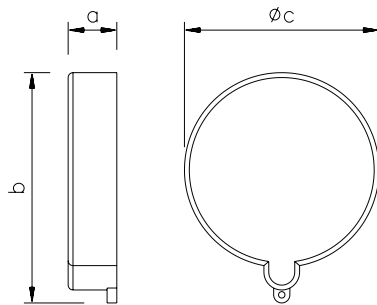

VERSCHLUSSDECKEL

POLZAHL	3	4	5	3	4	5
AMPERE	16			32		

a	15	15	15	15	15	15
b	56	63	71	71	71	79
c	48	54	61	61	61	67
Gewicht [g/Stück]	10	12	14	14	14	16
Prod.-Nr.	VD0163	VD0164	VD0165	VD0323	VD0323	VD0325

STAUBKAPPE 16 UND 32 A

- für alle Stecker und Gerätestecker
- Schutz der Kontakte gegen Verschmutzung

POLZAHL	3	4	5	3	4	5
AMPERE	63			125		

a	21	21	21	21	21	21
b	82	82	82	93	93	93
c	73	73	73	86	86	86
Gewicht [g/Stück]	21	21	21	25	25	25
Prod.-Nr.	VD0633	VD0633	VD0633	VD1253	VD1253	VD1253

STAUBKAPPE 63 UND 125 A

- für alle Stecker und Gerätestecker
- Schutz der Kontakte gegen Verschmutzung

POLZAHL	3	4	5	3	4	5
AMPERE	63			125		

a	72	72	72	82	82	82
b	78	78	78	91	91	91
c	211	211	211	205	205	205
d	4	4	4	5	5	5
Gewicht [g/Stück]	75	75	75	98	98	98
Prod.-Nr.	WS0633	WS0633	WS0633	WS1253	WS1253	WS1253

WASSERSCHUTZKAPPE 63 UND 125 A

- wasserdicht IP67
- für alle 63 und 125 A Stecker und Gerätestecker