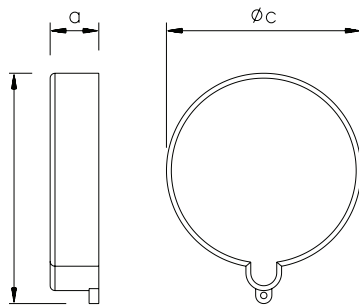

VERSCHLUSSDECKEL

POLZAHL	3	4	5	3	4	5
AMPERE	16			32		

a	15	15	15	15	15	15
b	56	63	71	71	71	79
c	48	54	61	61	61	67
Gewicht [g/Stück]	10	12	14	14	14	16
Prod.-Nr.	VD0163	VD0164	VD0165	VD0323	VD0323	VD0325

STAUBKAPPE 16 UND 32 A

- für alle Stecker und Gerätestecker
- Schutz der Kontakte gegen Verschmutzung

POLZAHL	3	4	5	3	4	5
AMPERE	63			125		

a	21	21	21	21	21	21
b	82	82	82	93	93	93
c	73	73	73	86	86	86
Gewicht [g/Stück]	21	21	21	25	25	25
Prod.-Nr.	VD0633	VD0633	VD0633	VD1253	VD1253	VD1253

STAUBKAPPE 63 UND 125 A

- für alle Stecker und Gerätestecker
- Schutz der Kontakte gegen Verschmutzung

POLZAHL	3	4	5	3	4	5
AMPERE	63			125		

a	72	72	72	82	82	82
b	78	78	78	91	91	91
c	211	211	211	205	205	205
d	4	4	4	5	5	5
Gewicht [g/Stück]	75	75	75	98	98	98
Prod.-Nr.	WS0633	WS0633	WS0633	WS1253	WS1253	WS1253

WASSERSCHUTZKAPPE 63 UND 125 A

- wasserdicht IP67
- für alle 63 und 125 A Stecker und Gerätestecker